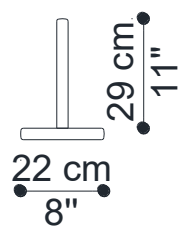

BANQUETA  
**MAXX**

**BRETON**

POR

**FERNANDA MARQUES**

BANQUETA  
**MAXX**

**BRETON**

Suporte pés

Peso 18 kg (sujeito a alteração)  
 Peso com embalagem 20 kg