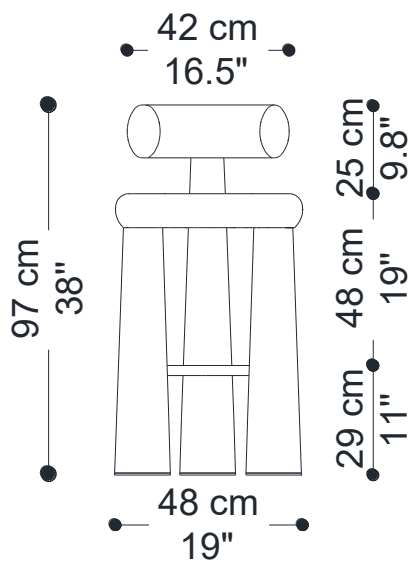

BANQUETA  
**MAXX**

**BRETON**

POR

**FERNANDA MARQUES**

BANQUETA  
**MAXX**

**BRETON**

Suporte pés

Peso 18 kg (sujeito a alteração)  
 Peso com embalagem 20 kg