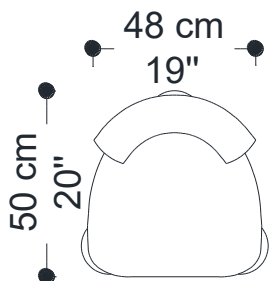

BANQUETA  
**MAXX**

**BRETON**

POR

**FERNANDA MARQUES**

BANQUETA  
**MAXX**

**BRETON**

Suporte pés

Peso 18 kg (sujeito a alteração)  
 Peso com embalagem 20 kg