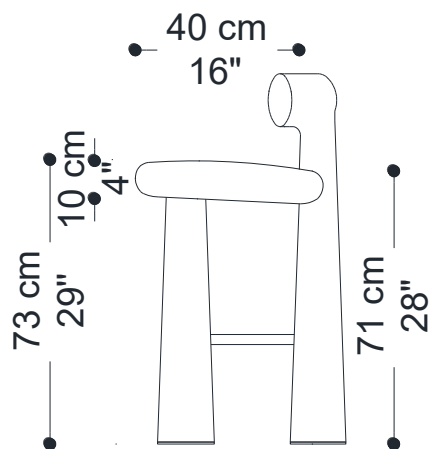

BANQUETA  
**MAXX**

**BRETON**

POR

**FERNANDA MARQUES**

BANQUETA  
**MAXX**

**BRETON**

Suporte pés

Peso 18 kg (sujeito a alteração)  
 Peso com embalagem 20 kg